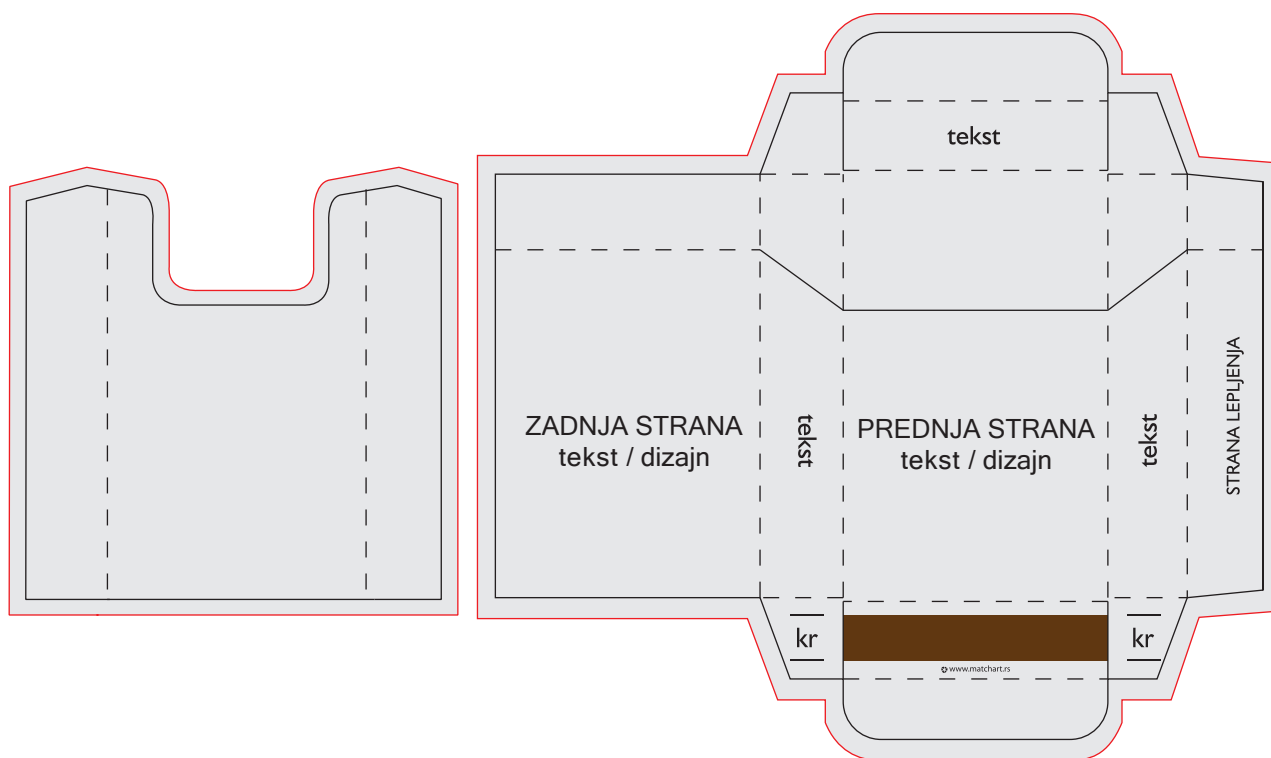

Proizvodnja i prodaja reklamnog materijala
"Match and Art" DOO, Beograd

MREŽA ZA MODEL FLIP TOP

Crna linija - linija sečenja

Crvena linija - linija prepusta u štampi - 2mm sa svih strana

Isprekidane linije - linije biga kr - mesto nanošenja kresiva

Tekst kod kresiva treba da bude na razdaljini od 2mm

Pripreme dostaviti u vektorskom formatu (tekst u krivama) na mejl: design@matchart.rs

HVALA